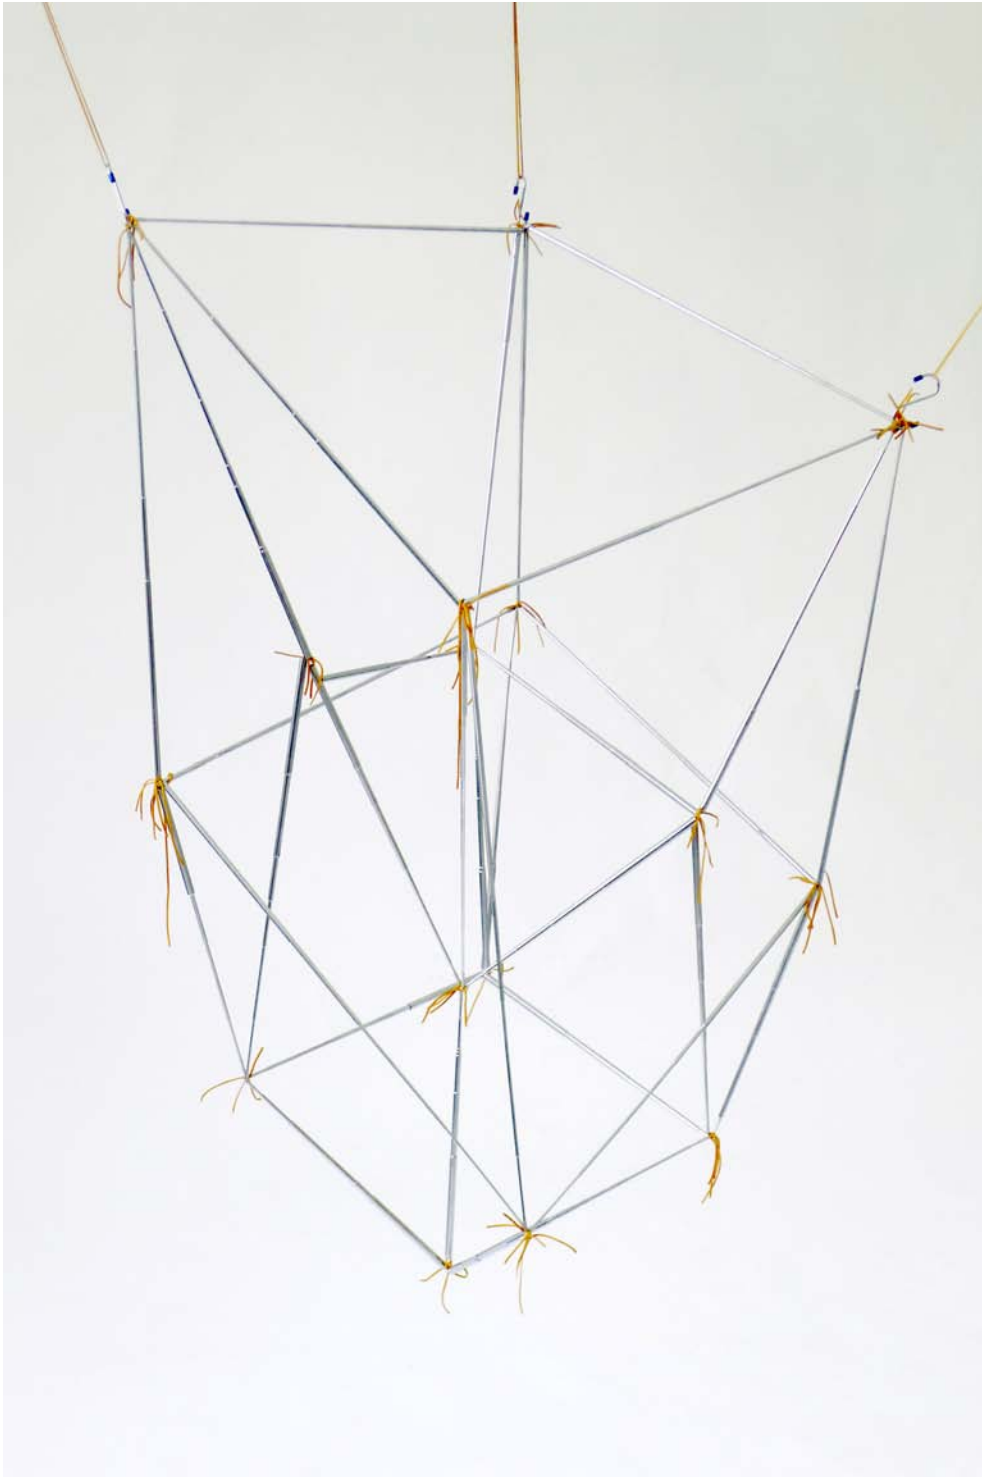

Aanant & Zoo

Jochen Dehn

Trainingsobjekt zum Denken in 4 räumlichen Dimensionen, 2009

rubber, antennas

Unique